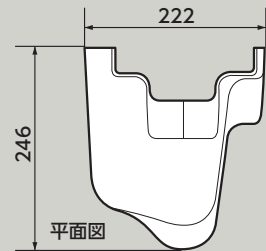

## ■ 寸法図

材質：アクリル変性  
高衝撃塩ビ板

質量：600g

**⚠️ 安全に関するご注意** | 正しく安全にお使いいただくために、製品に添付の「取扱説明書」に記載されている注意事項をよくお読みください。

お問い合わせ先

**トキコシステムソリューションズ株式会社**

本社 〒210-0005 神奈川県川崎市川崎区東田町8番地 パレール三井ビル  
TEL.050-3852-5280 FAX.044-222-7155