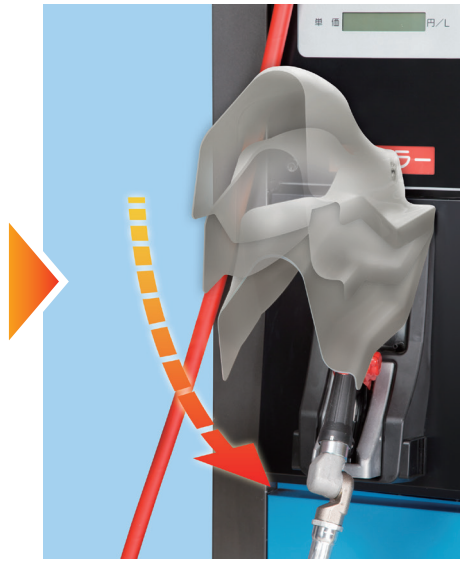

# 計量機ノズルフード

レギュラー

ハイオク

軽油

キャップ

**安全・安心給油の決め手**  
悪天候(雪・雨・粉塵)などからノズルを守る  
悪天候でも普段どおりの給油ができます

# ソフトランディングのノズルフード

● 片手で軽く持ち上がります。

● 手を離すとゆっくり下降します。

● ゆっくり通常位置に戻ります。  
(ソフトランディング)

当社製計量機に対応可能です。

こんな所で活躍しています

豪雪地帯

降雨量が多いところ

火山灰や黄砂など  
飛来粉塵の多いところ

誤給油防止  
例えば、軽油のみに設ける  
ことにより、誤給油を防止できます。