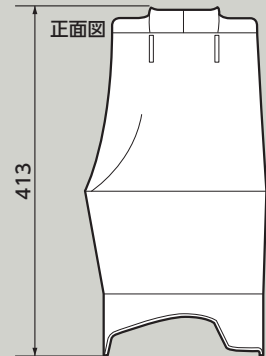

## ■ 寸法図

材質：アクリル変性  
高衝撃塩ビ板

質量：600g

**⚠️ 安全に関するご注意** | 正しく安全にお使いいただくために、製品に添付の「取扱説明書」に記載されている注意事項をよくお読みください。

お問い合わせ先

**トキコシステムソリューションズ株式会社**

本社 〒210-0005 神奈川県川崎市川崎区東田町8番地 パレール三井ビル  
TEL.050-3852-5280 FAX.044-222-7155