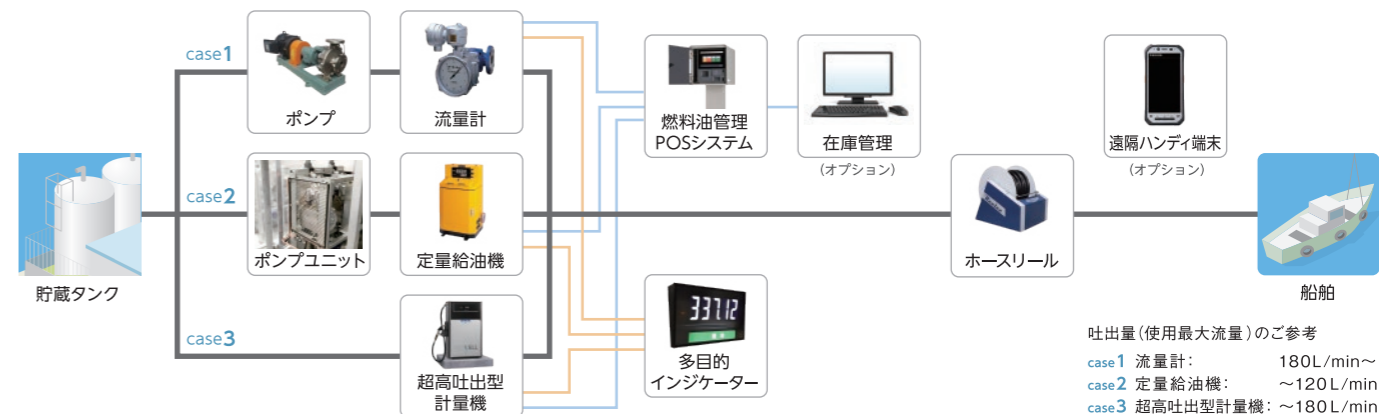

### 多目的インジケター

黒地に白文字のくっきりとした大型表示のため遠くからでも給油量を確認できます。

### 燃料油管理POSシステム

給油毎の伝票発行や、給油データの自動集計を行います。

## 系統図

お客様の用途やご要望に合わせてお選び頂けます。